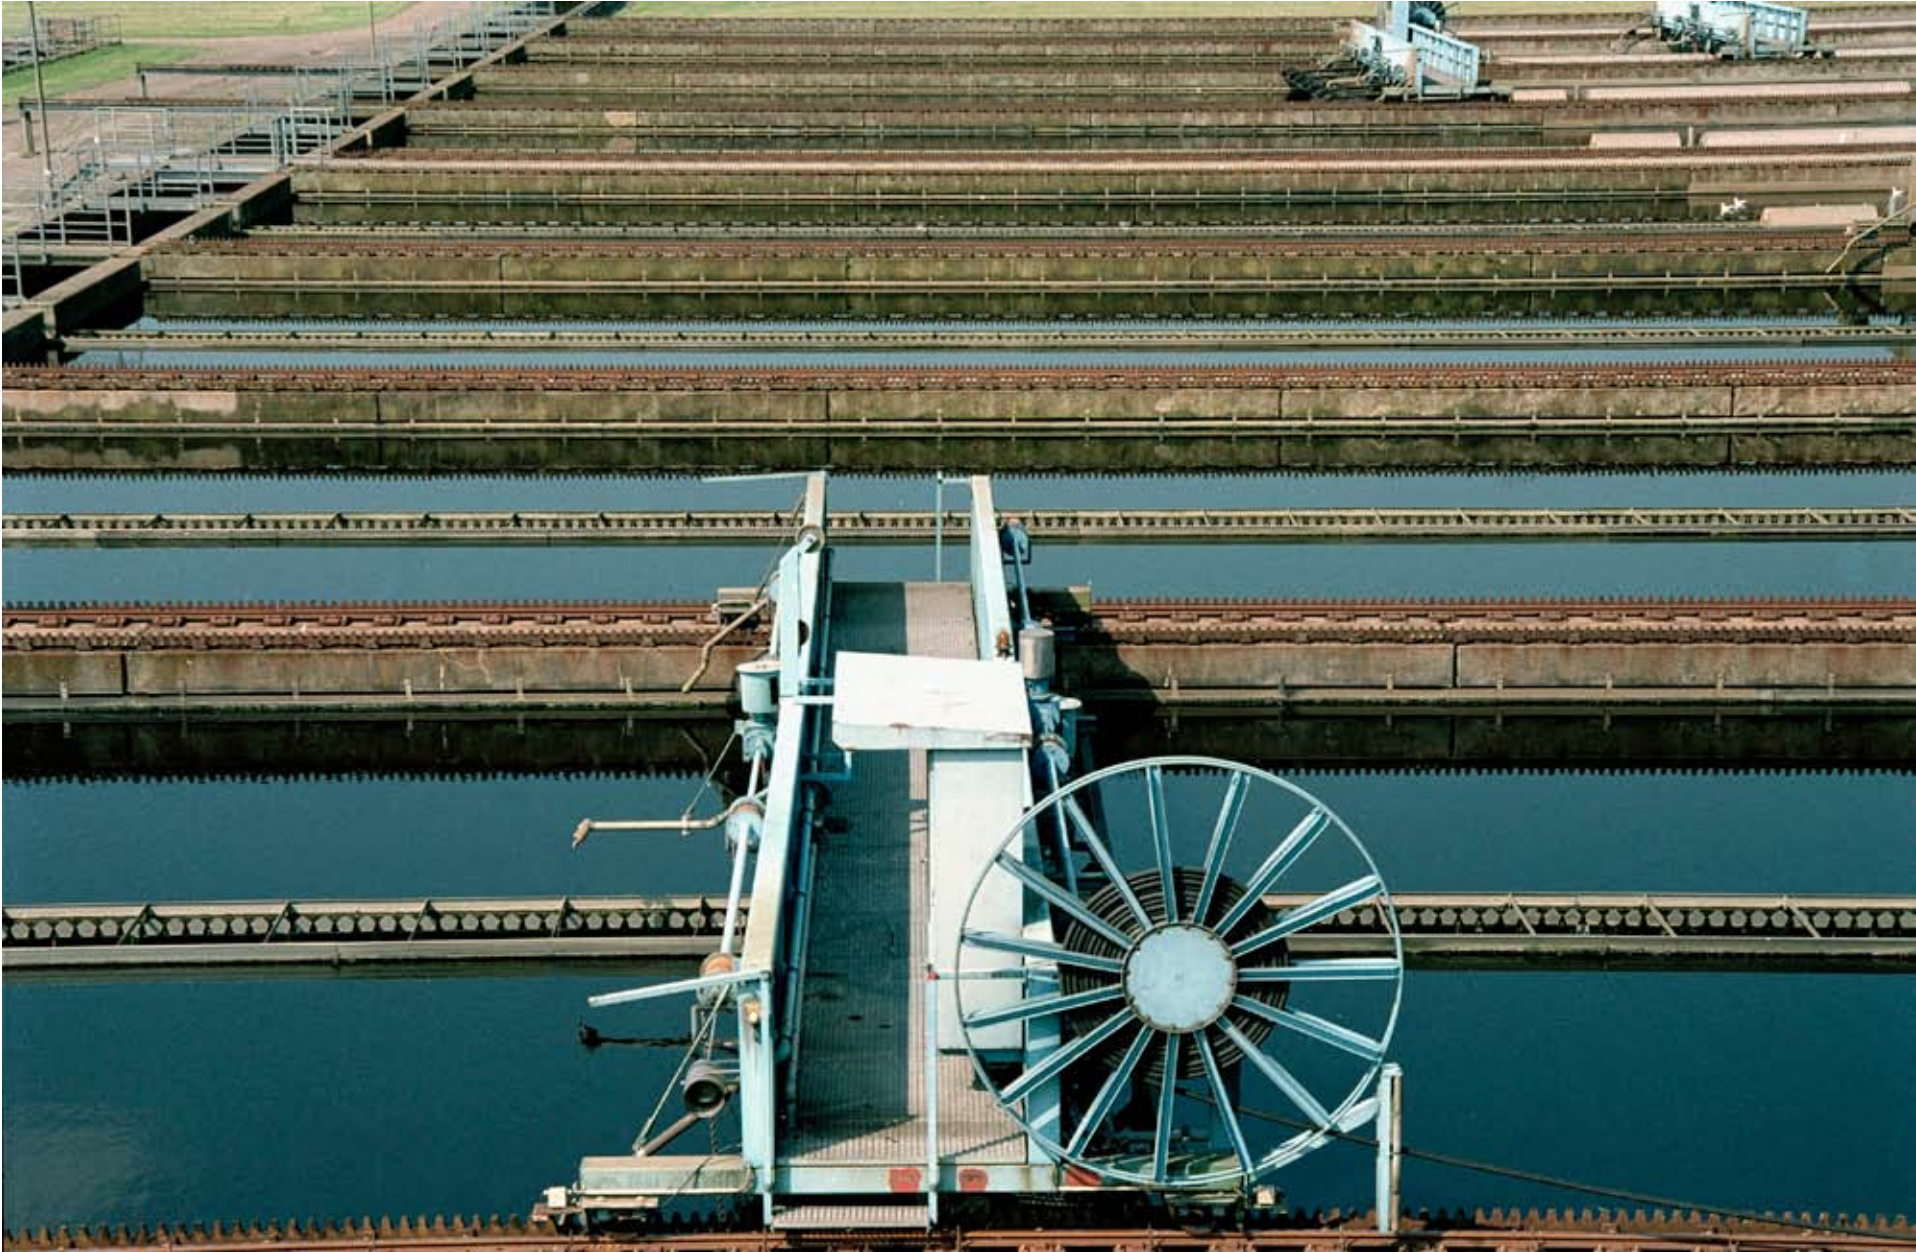

Geerdet und
kurzgeschlossen

hanseWasser

Wir kümmern uns
um den Rest.

Saugwagen

683

Kronehoff

www.tristanvankann.de

copyright