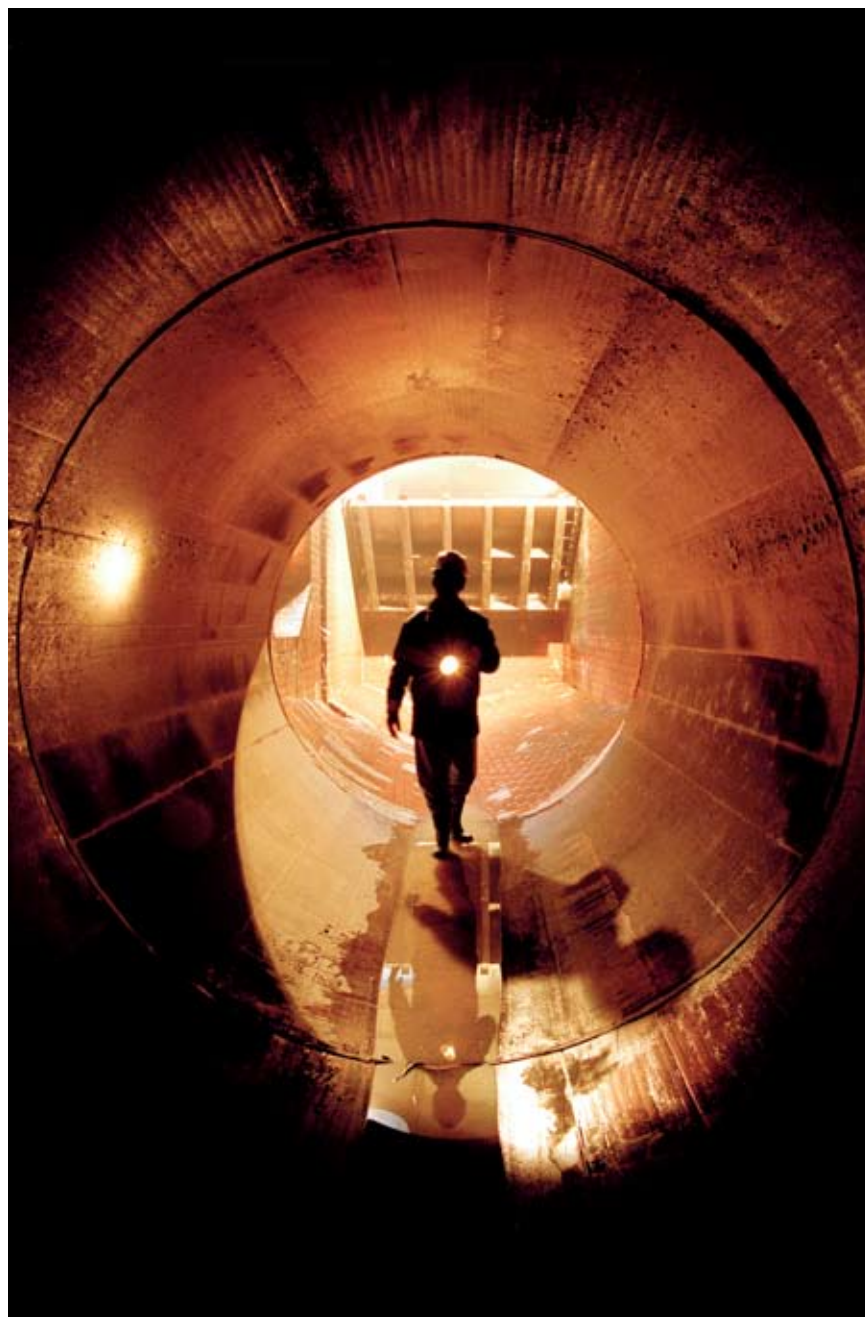

Geerdet und
kurzgeschlossen

hanseWasser

Wir kümmern uns
um den Rest.

Saugwagen

683

Kronehoff

www.tristanvankann.de

copyright