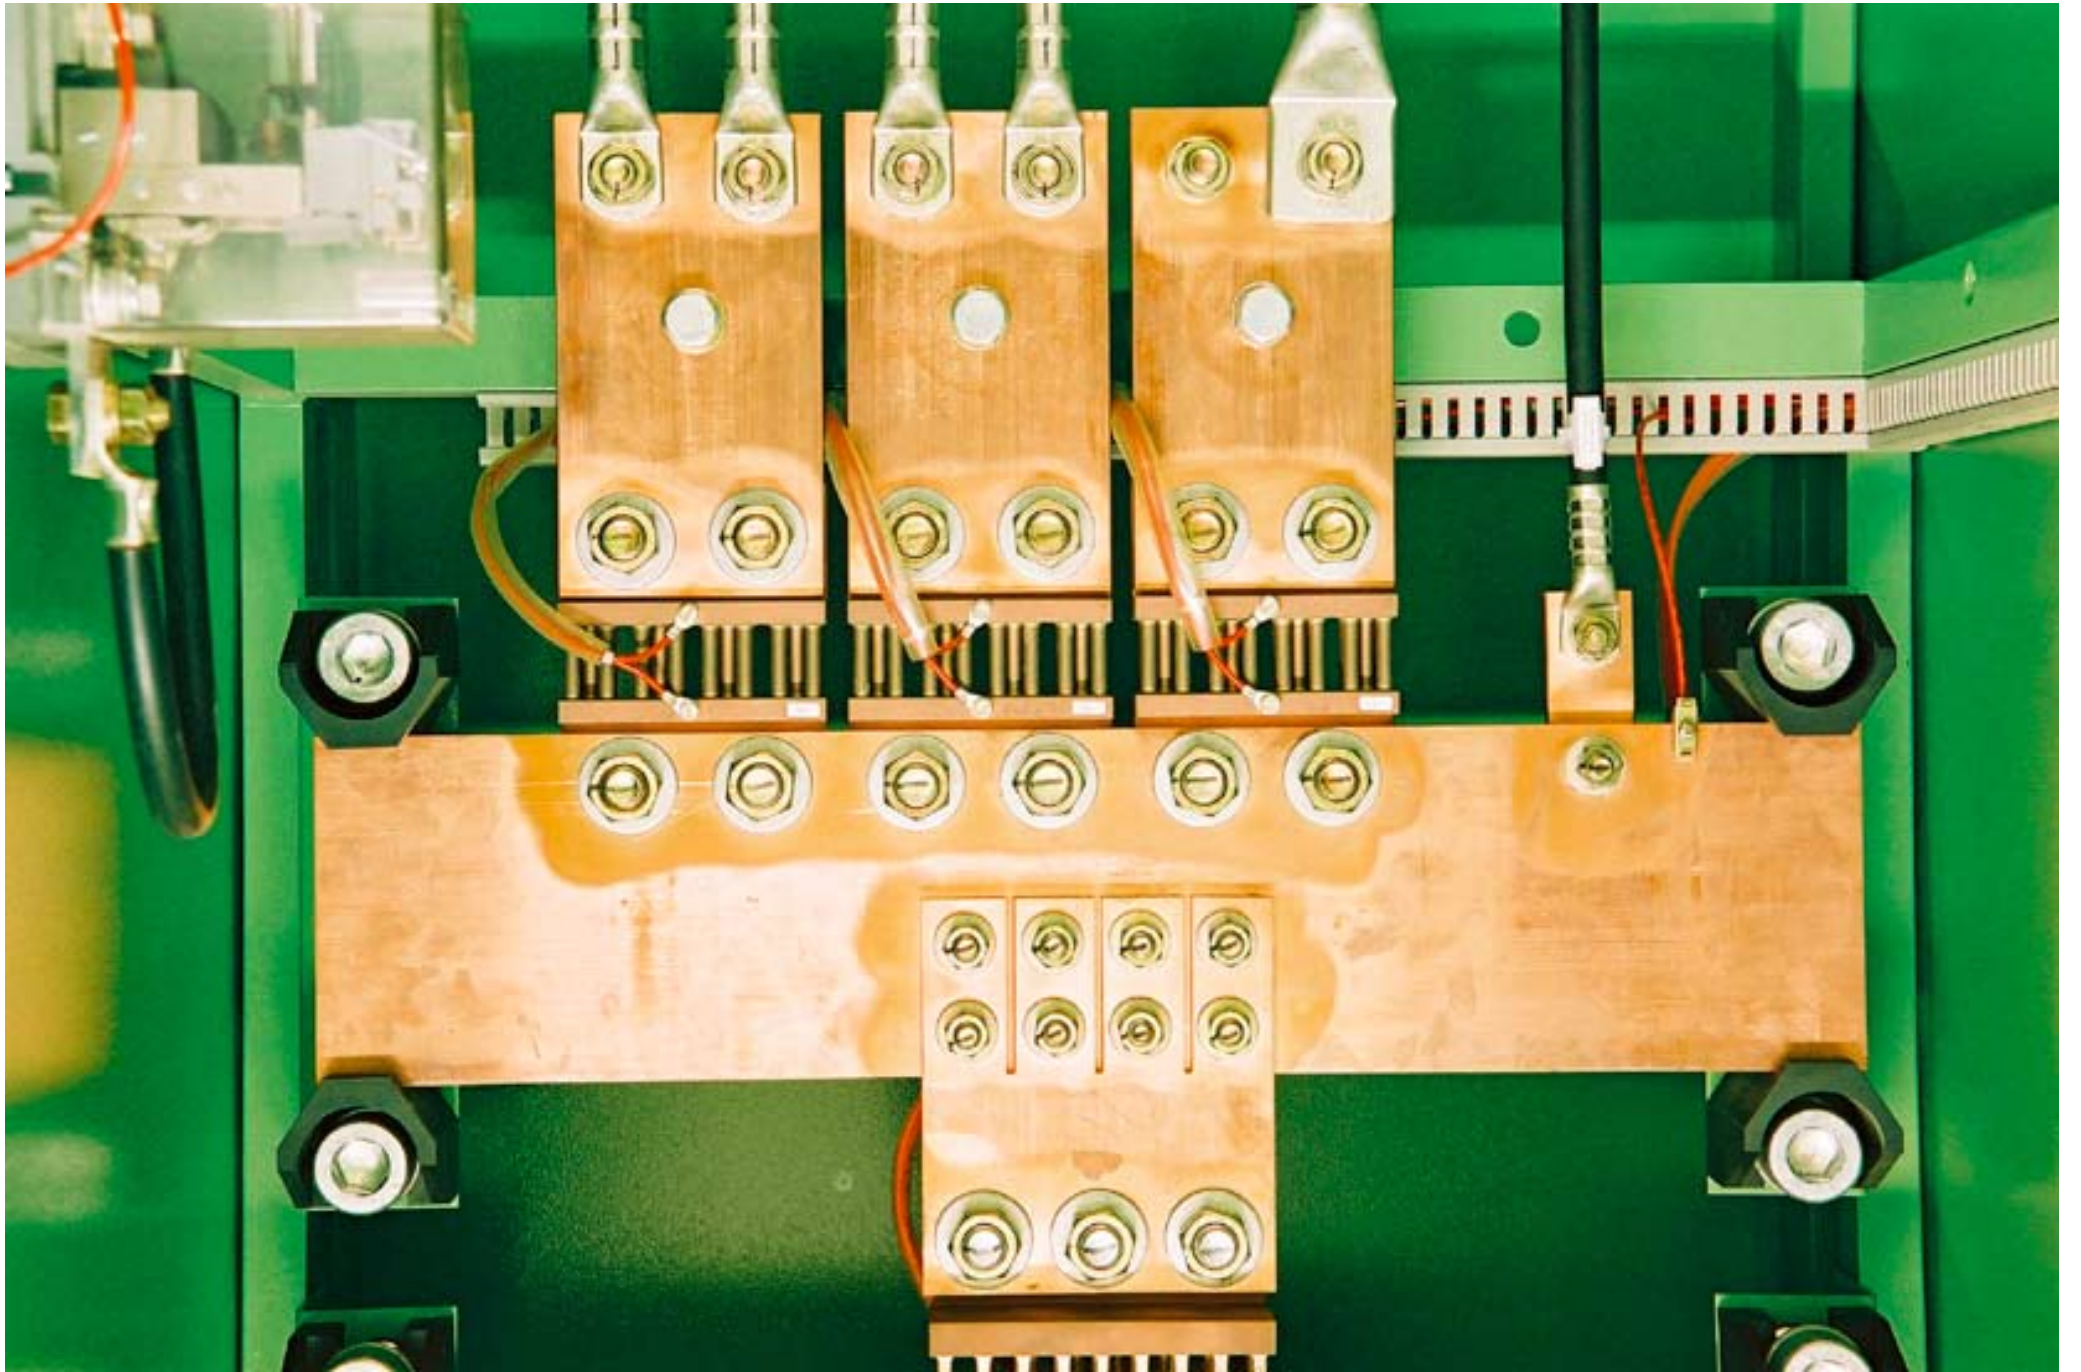

Anlagen, Arbeiter...

copyright

tristan vankann / fotoetage
brautstraße 1-2
28199 bremen

+49.177.7490918 - mobil
+49.421.4367210 - fax

tristan.vankann@fotoetage.de - mail
www.tristanvankann.de
www.fotoetage.de

Geerdet und
kurzgeschlossen

hanseWasser

Wir kümmern uns
um den Rest.

Saugwagen

683

Kronehoff

www.tristanvankann.de

copyright