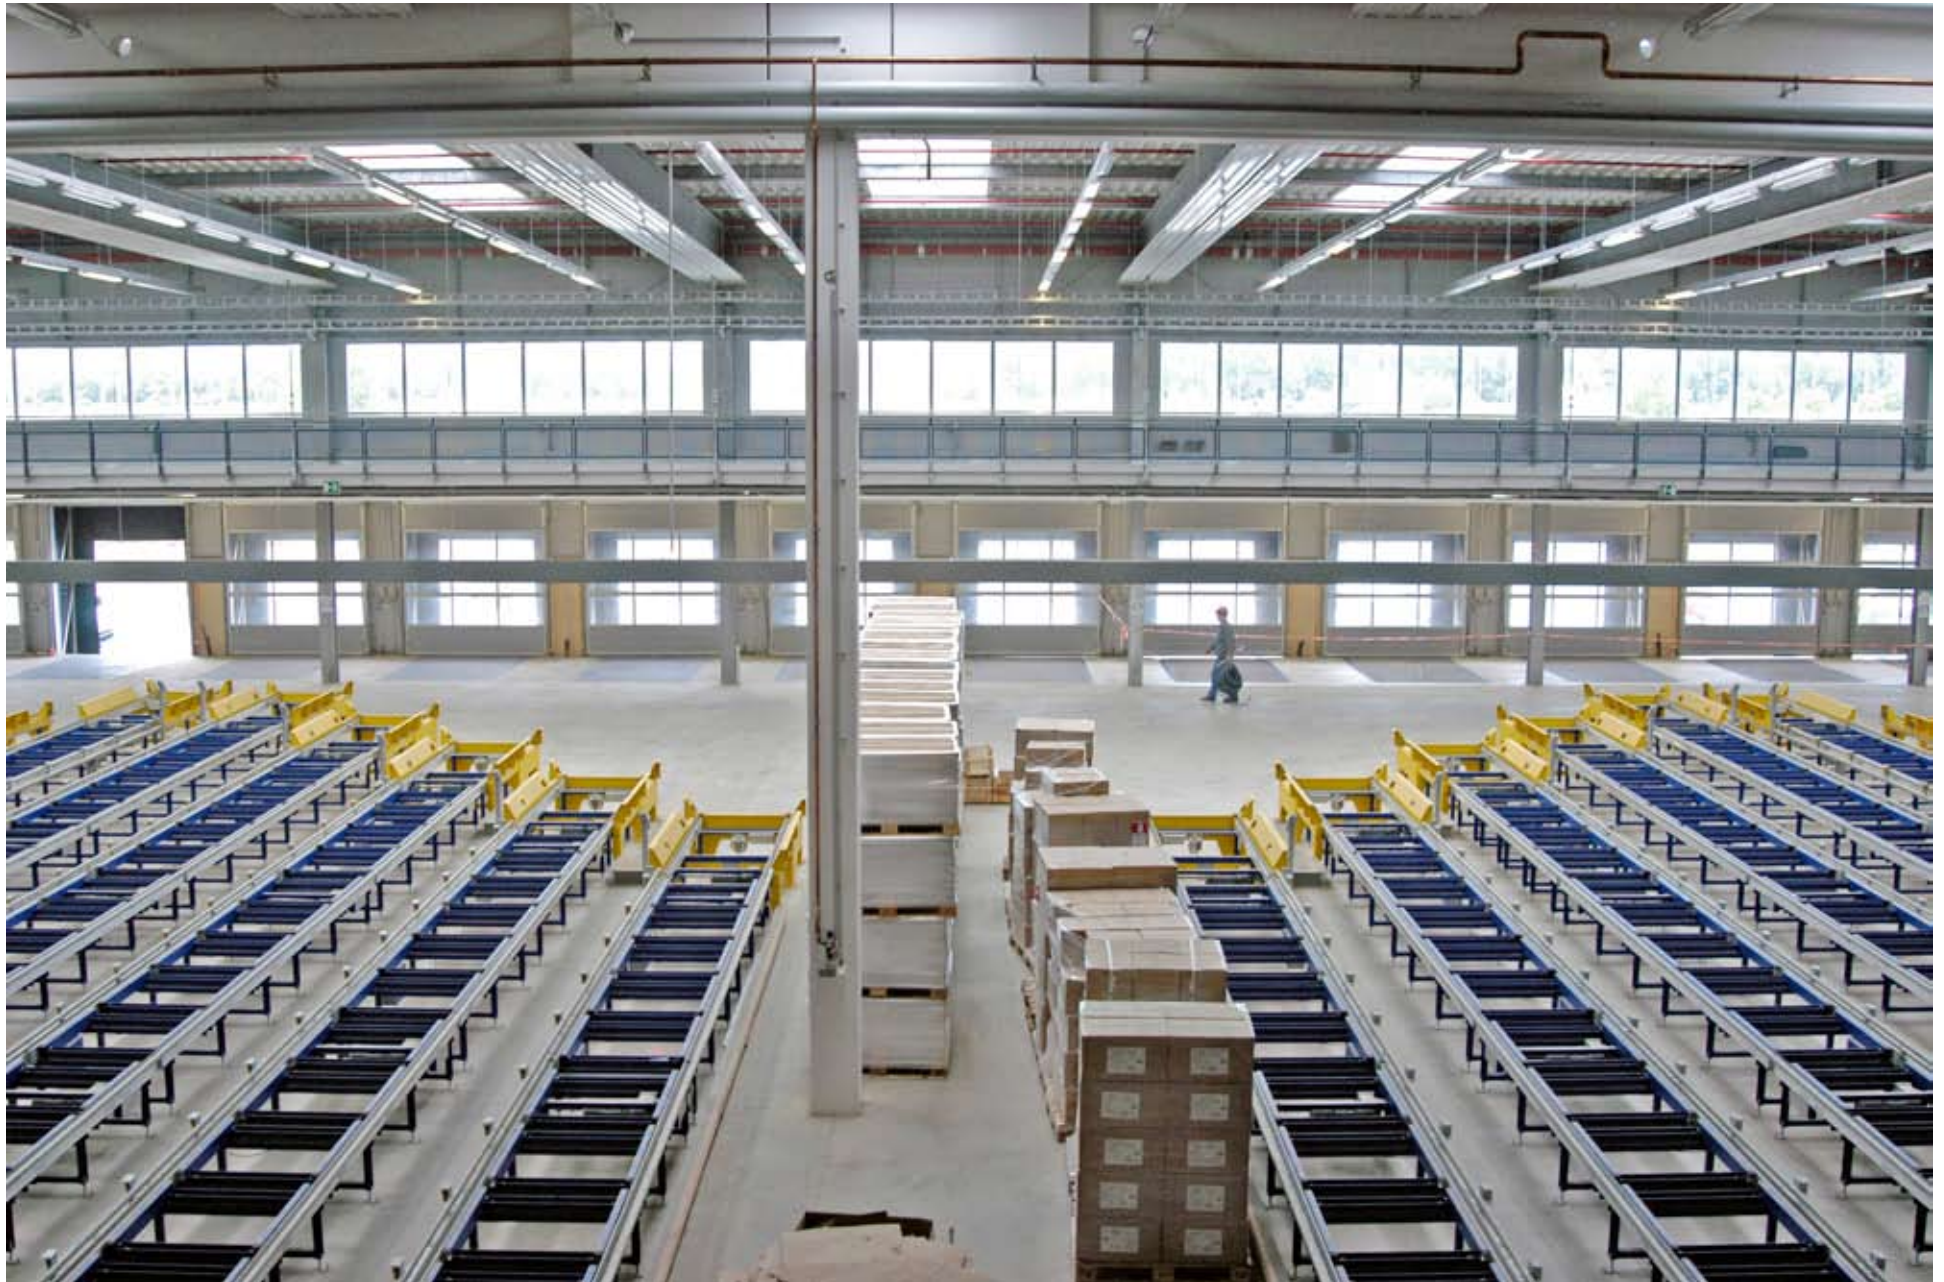

Anlagen, Arbeiter...

copyright

tristan vankann / fotoetage
brautstraße 1-2
28199 bremen

+49.177.7490918 - mobil
+49.421.4367210 - fax

tristan.vankann@fotoetage.de - mail
www.tristanvankann.de
www.fotoetage.de

Geerdet und
kurzgeschlossen

hanseWasser

Wir kümmern uns
um den Rest.

Saugwagen

683

Kronehoff

www.tristanvankann.de

copyright