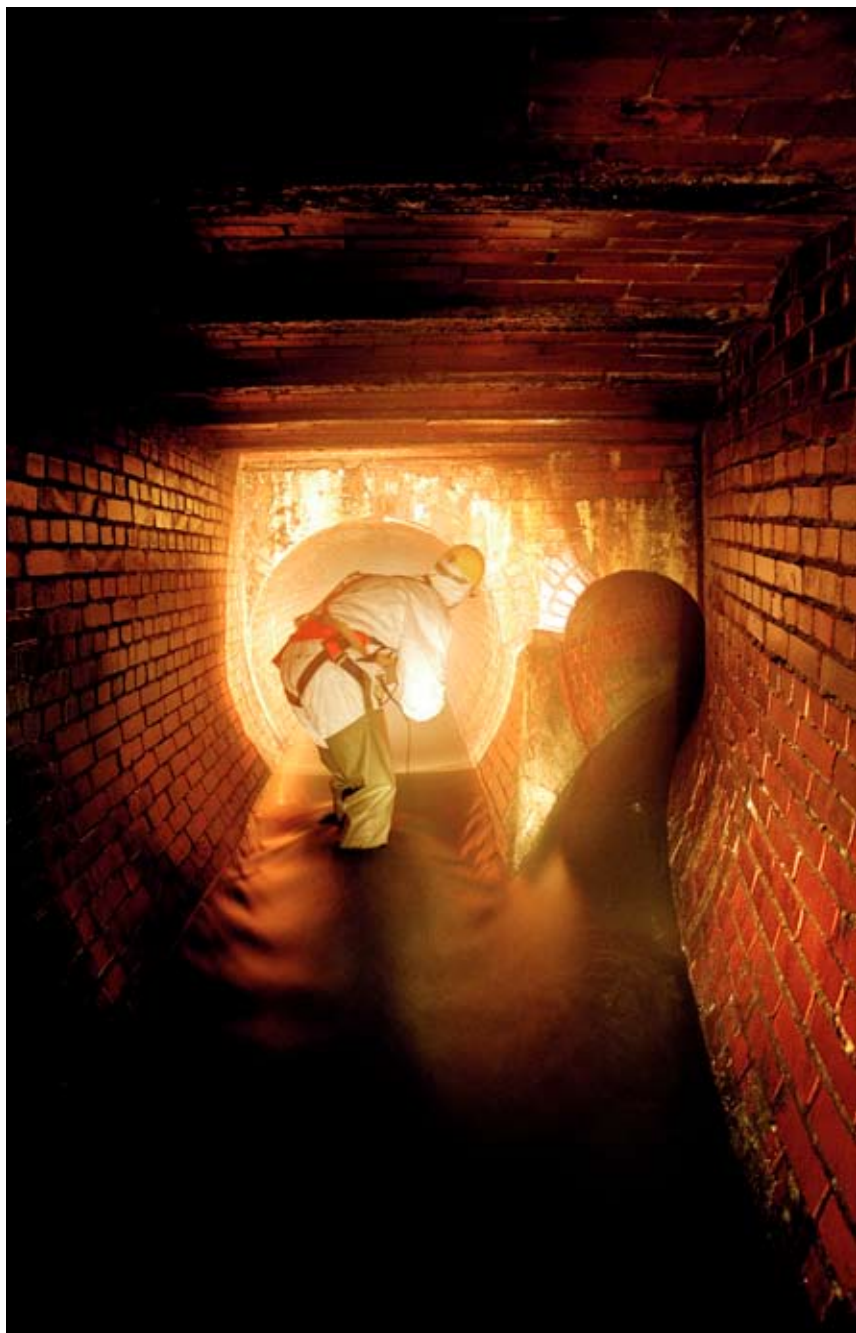

Geerdet und
kurzgeschlossen

hanseWasser

Wir kümmern uns
um den Rest.

Saugwagen

683

Kronehoff

www.tristanvankann.de

copyright