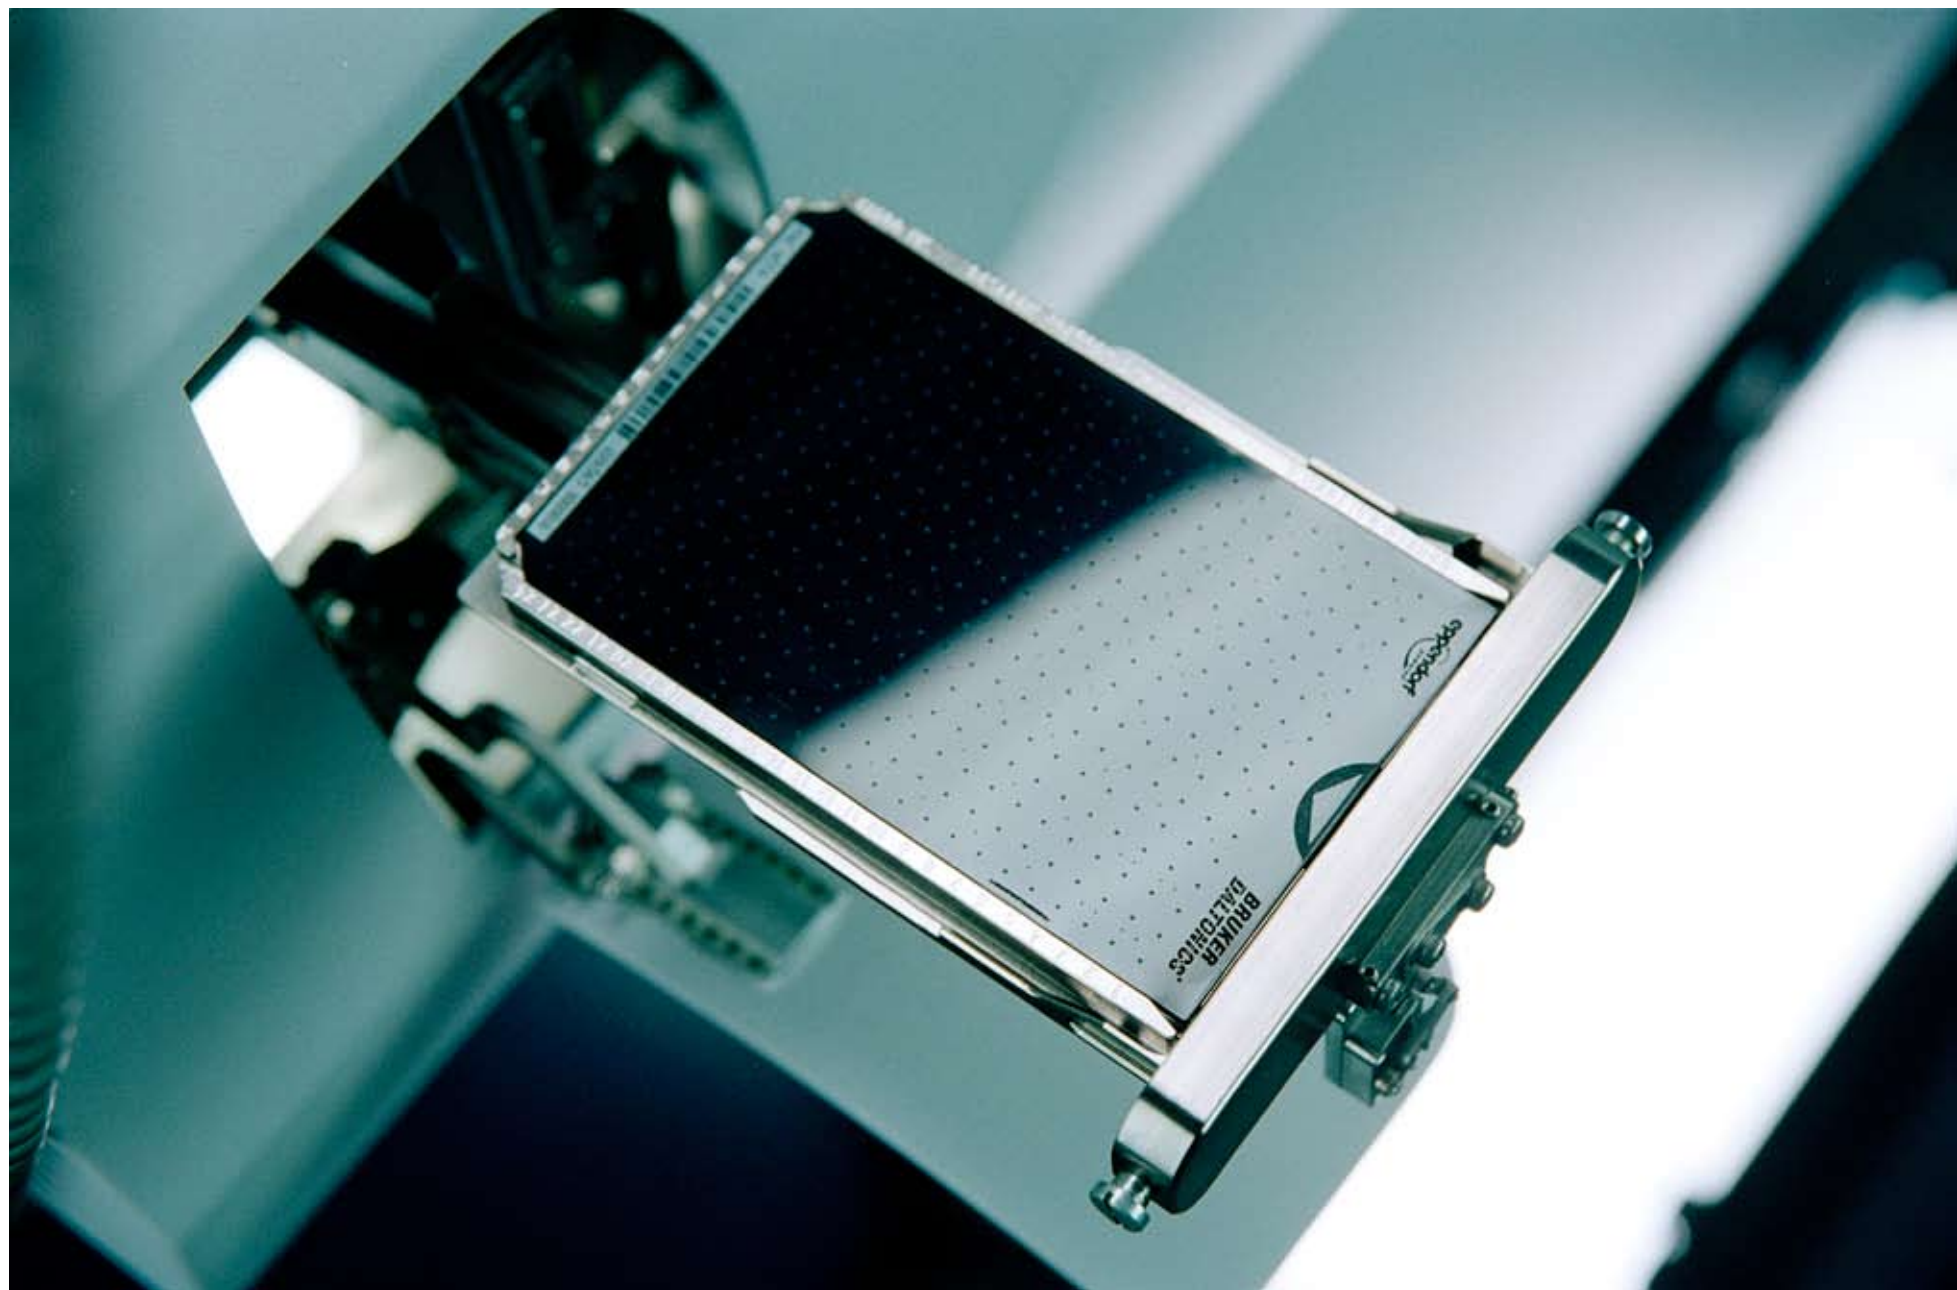

Anlagen, Arbeiter...

copyright

tristan vankann / fotoetage
brautstraße 1-2
28199 bremen

+49.177.7490918 - mobil
+49.421.4367210 - fax

tristan.vankann@fotoetage.de - mail
www.tristanvankann.de
www.fotoetage.de

Geerdet und
kurzgeschlossen

hanseWasser

Wir kümmern uns
um den Rest.

Saugwagen

683

Kronehoff

www.tristanvankann.de

copyright